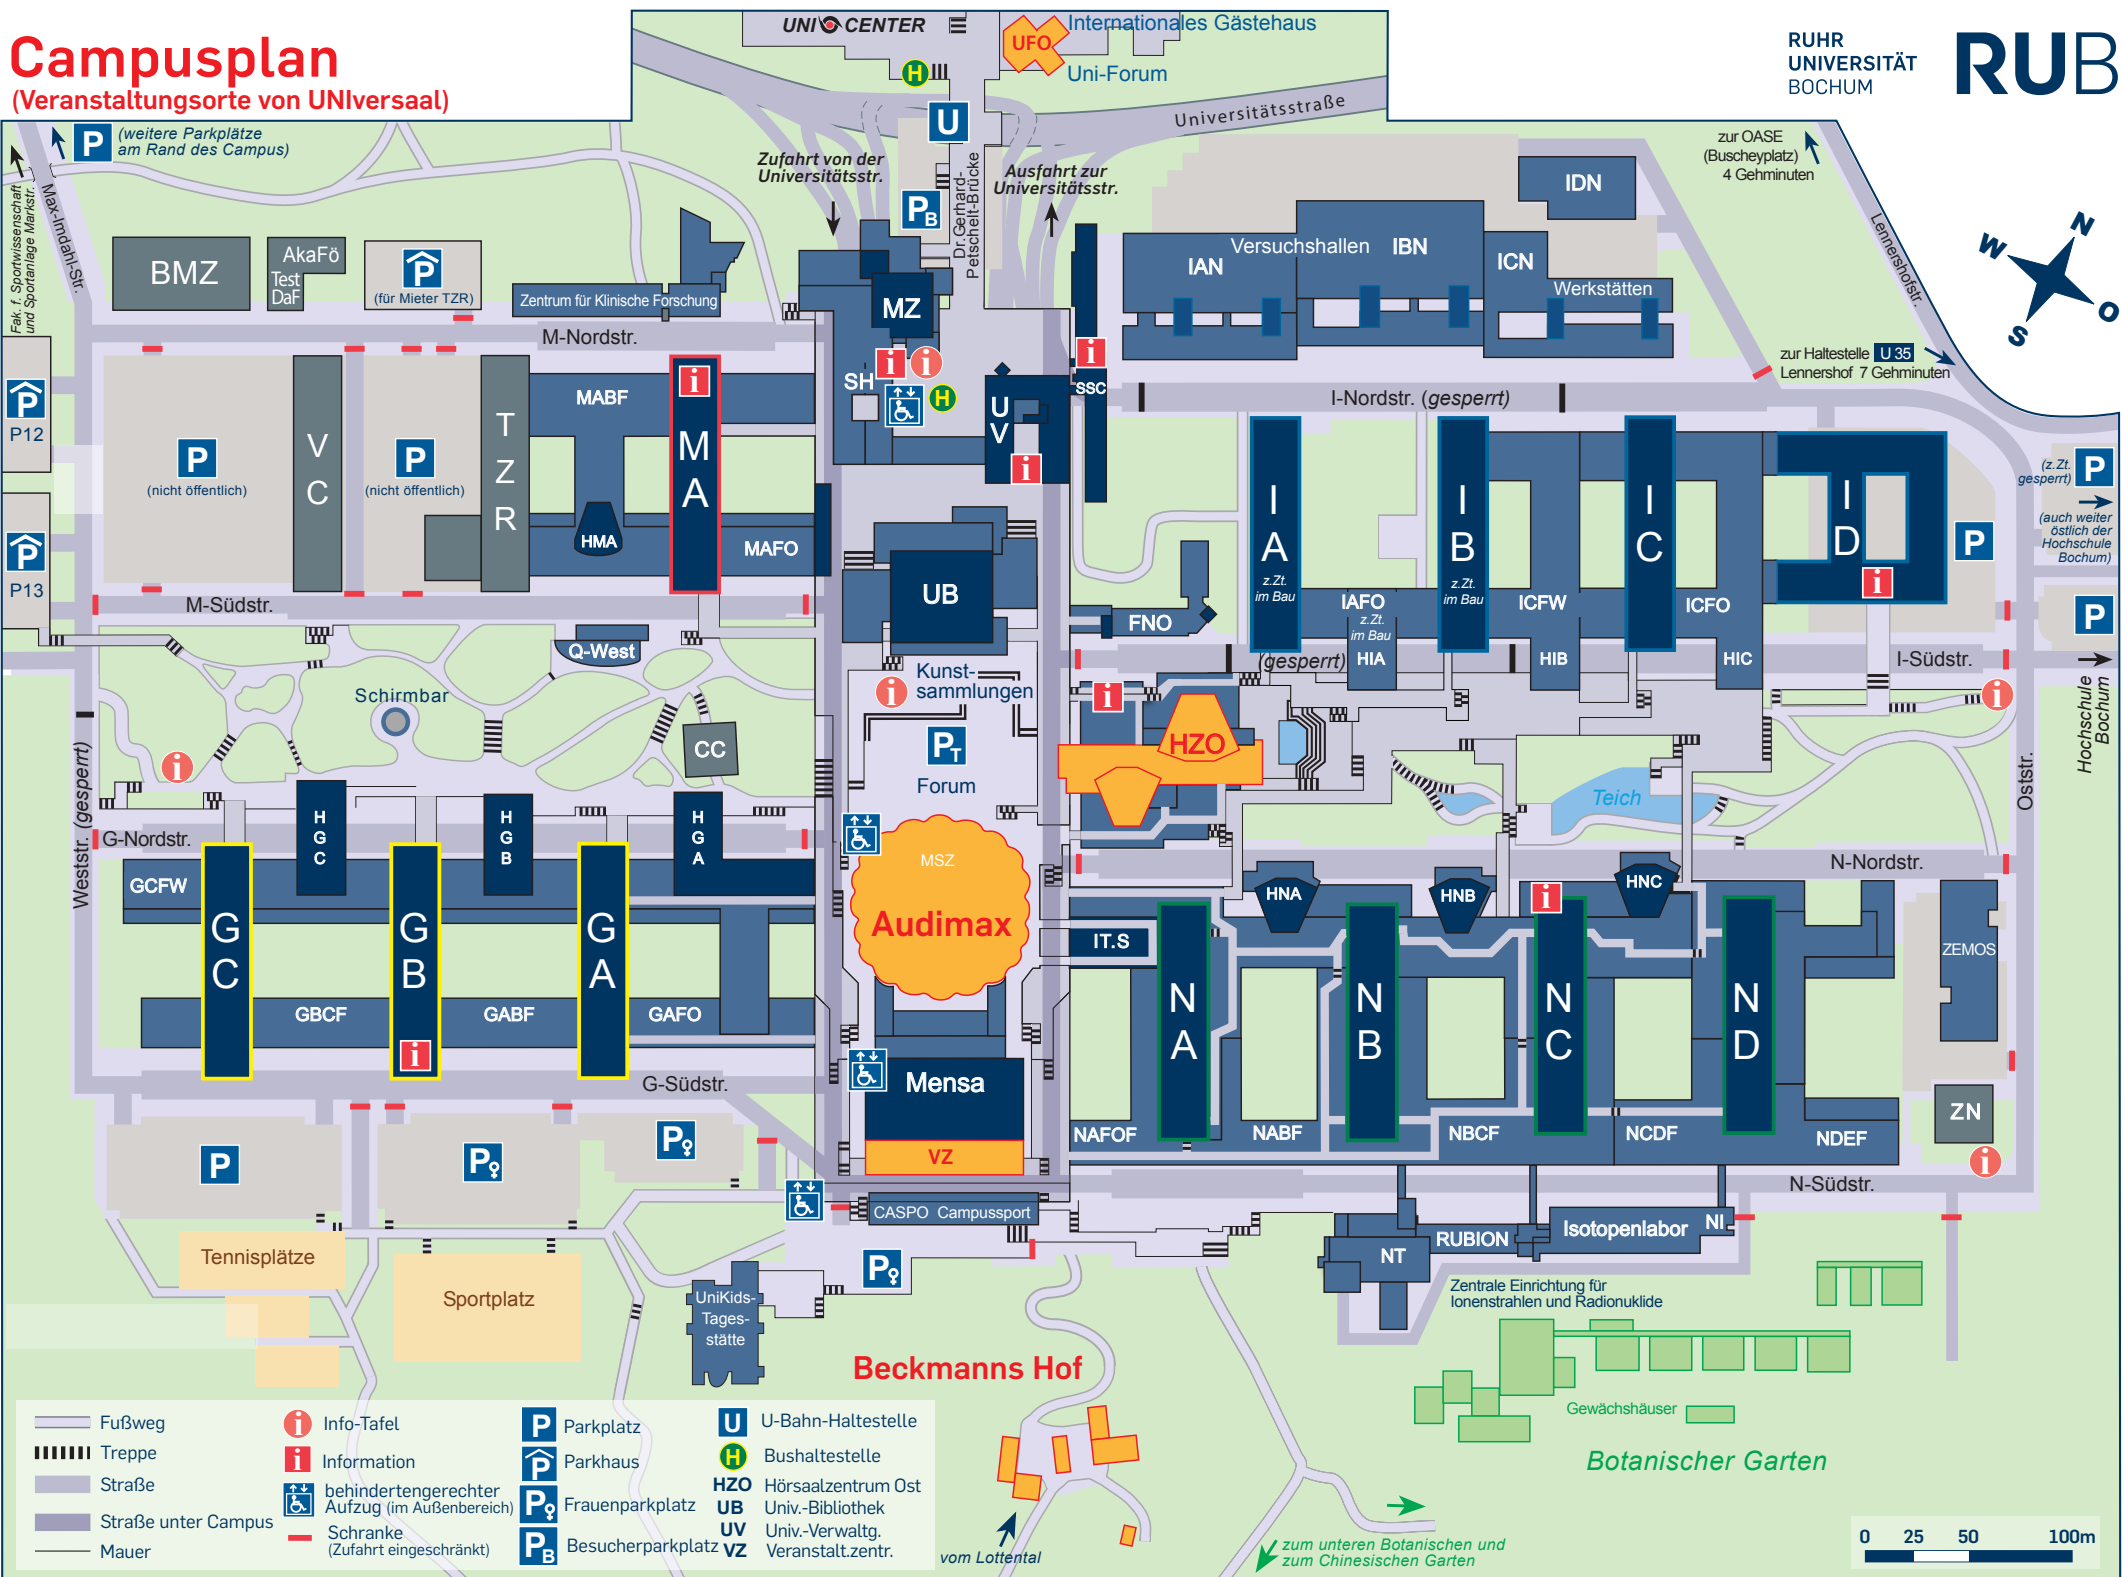

Campusplan

(Veranstaltungsorte von UNiversaal)

© 2016 Copyright und Bearbeitung: AG Geomatik im Geographischen Institut der Ruhr-Universität (Werner Herzog); Aktualisierung: Dez. 5.11 (Julia Schmidt)

www.rub.de