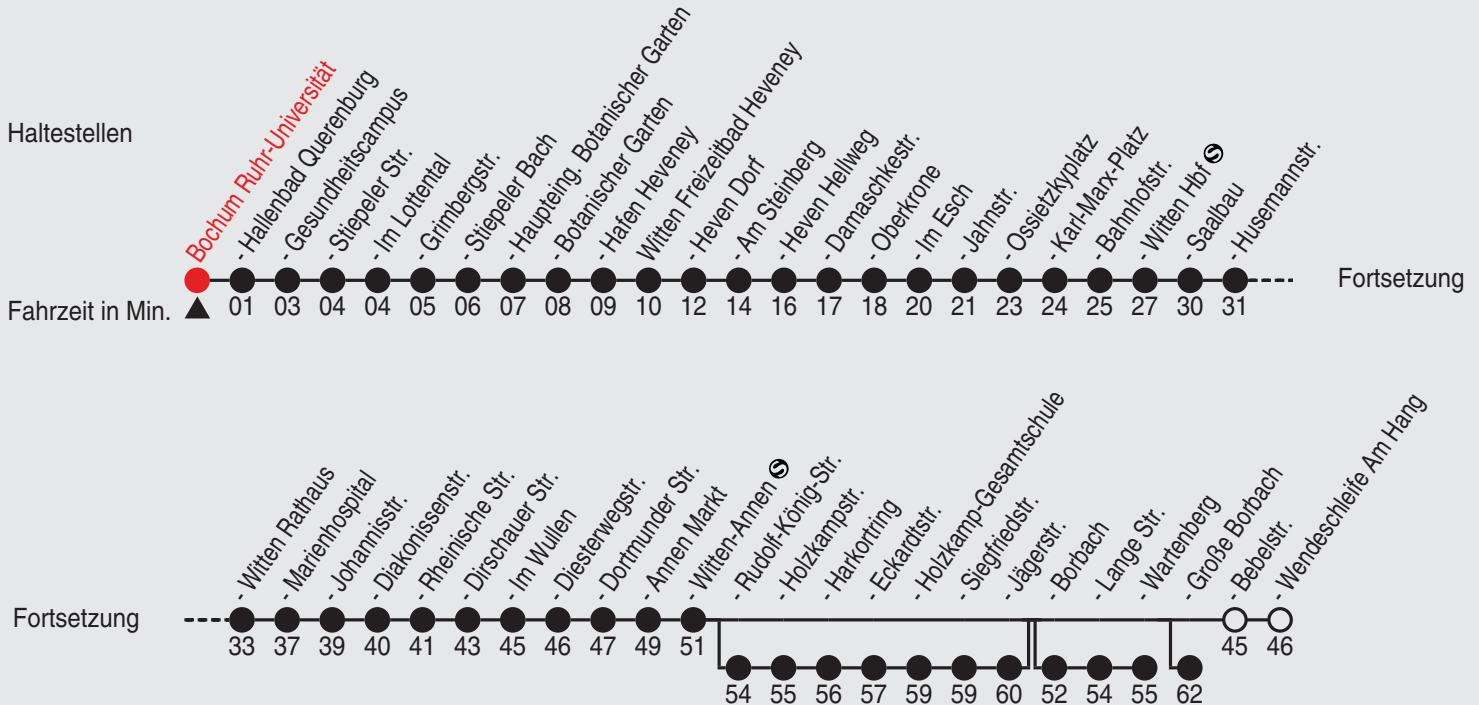

# Fahrplan

Stbgbahf

Gültig ab 07.01.2018

Alle Angaben ohne Gewähr

5554/03 Ruhr-Universität 34375\_j18 R

## 375

Richtung: Witten Wendeschleife Am Hang

Uhr	montags - freitags
7	05 <sup>B</sup> <sub>C</sub>
8	05 <sup>B</sup> <sub>C</sub>
9	05 <sup>B</sup> <sub>C</sub>
10	05 <sup>B</sup> <sub>C</sub>
11	05 <sup>B</sup> <sub>C</sub>
12	05 <sup>B</sup> <sub>C</sub>
13	05 <sup>B</sup> <sub>C</sub>
14	05 <sup>B</sup> <sub>C</sub>
15	05 <sup>B</sup> <sub>C</sub>
16	05 <sup>B</sup> <sub>C</sub>
17	05 <sup>B</sup> <sub>C</sub>
18	05 <sup>B</sup> <sub>C</sub>
19	05 <sup>B</sup> <sub>C</sub>
20	17
21	17
22	17

Uhr	samstags
7	
8	05 <sup>B</sup> <sub>C</sub>
9	05 <sup>B</sup> <sub>C</sub>
10	05 <sup>B</sup> <sub>C</sub>
11	05 <sup>B</sup> <sub>C</sub>
12	05 <sup>B</sup> <sub>C</sub>
13	05 <sup>B</sup> <sub>C</sub>
14	05 <sup>B</sup> <sub>C</sub>
15	05 <sup>B</sup> <sub>C</sub>
16	05 <sup>B</sup> <sub>C</sub>
17	05 <sup>B</sup> <sub>C</sub>
18	17 <sup>A</sup> <sub>C</sub>
19	17
20	17
21	17
22	17

Uhr	sonn- und feiertags
7	
8	
9	17
10	17
11	17
12	17
13	17
14	17
15	17
16	17
17	17
18	17
19	17
20	17
21	17
22	17

A=bis Witten Wartenberg

B=bis Witten Große Borbach

C=hält von Witten Rudolf-König-Str. bis Witten Jägerstr.